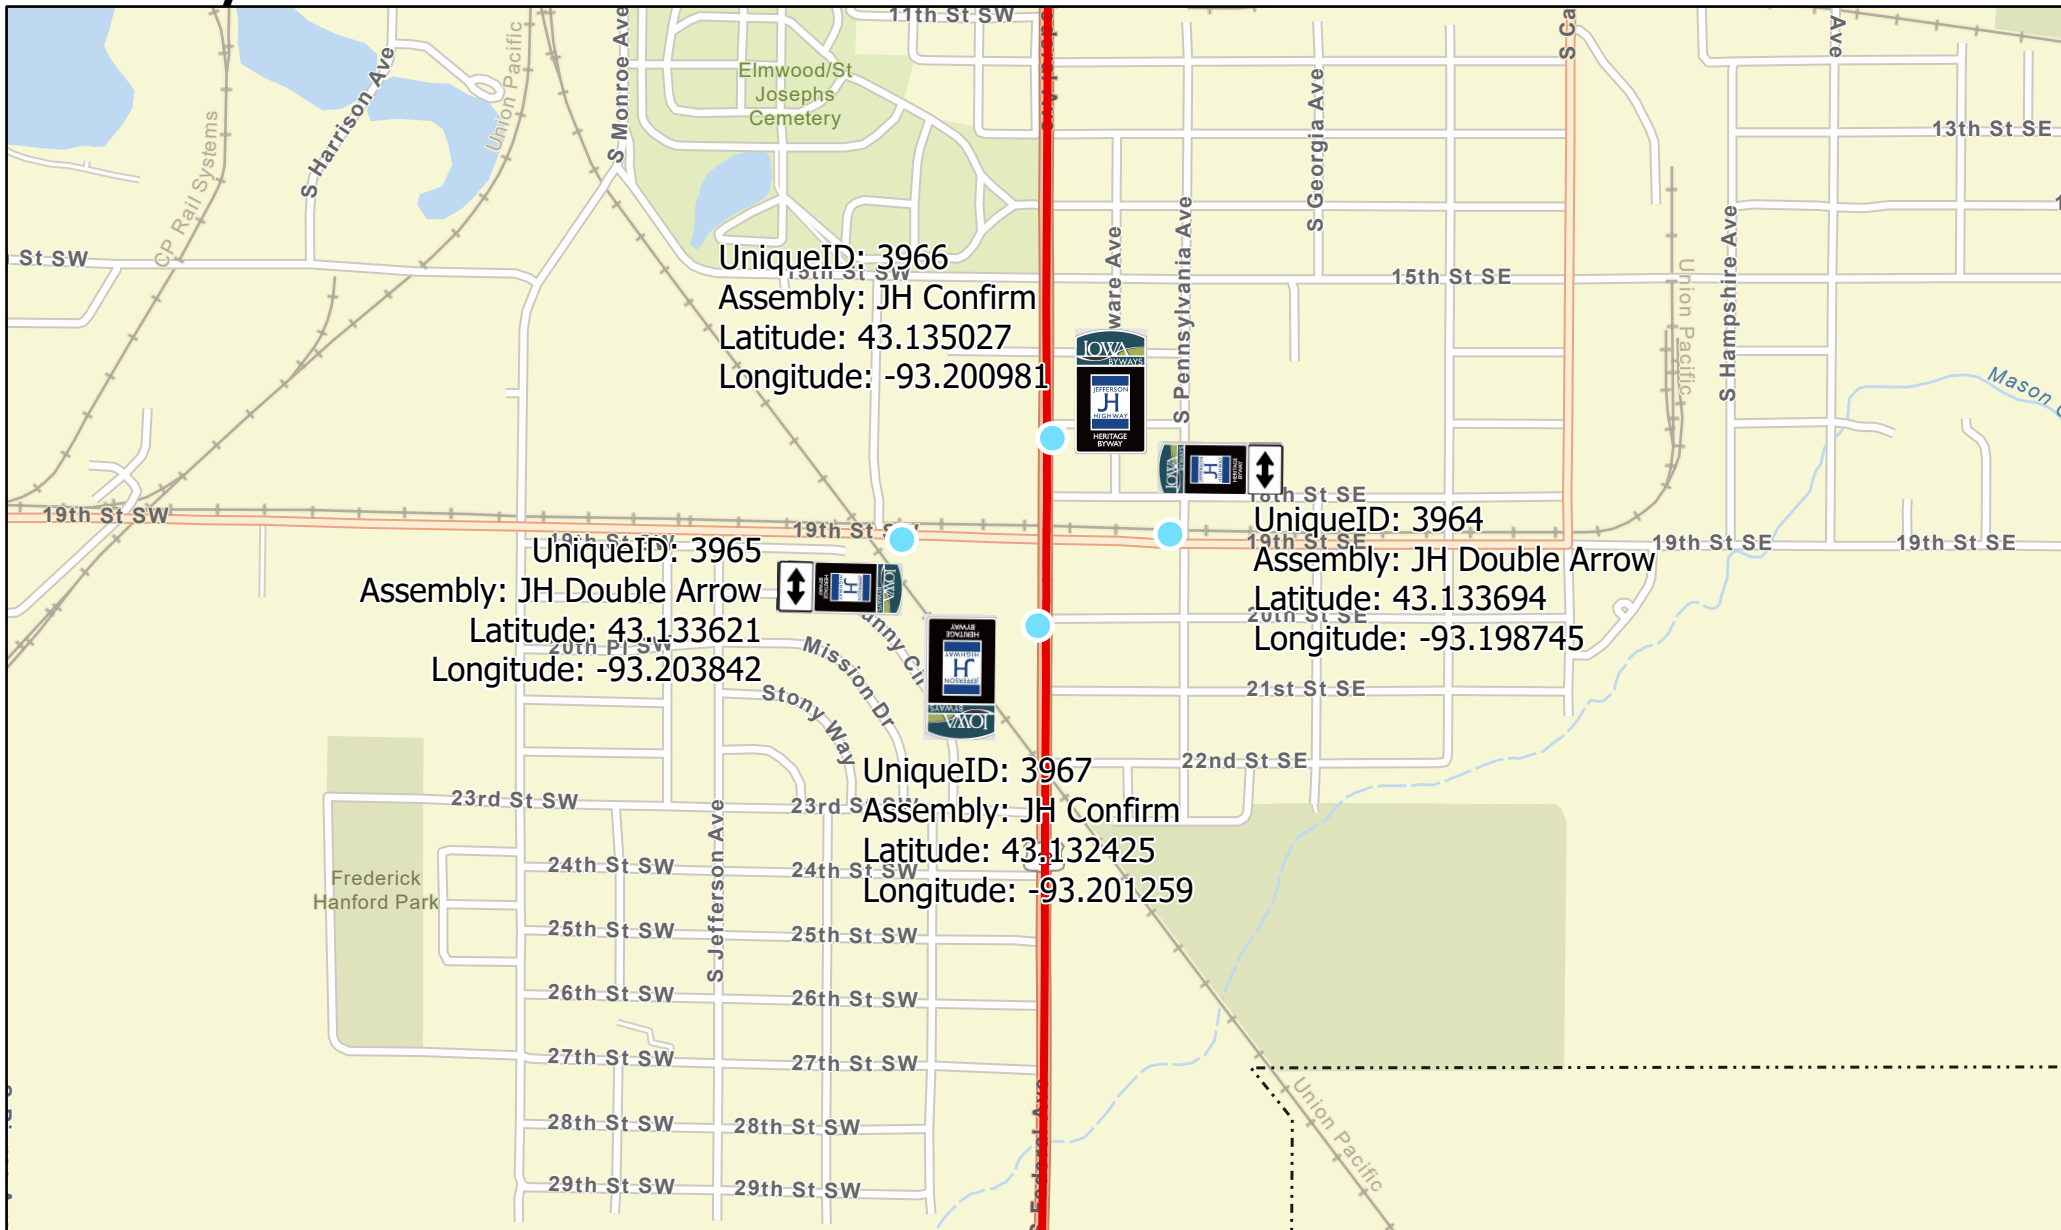

# Mason City 1

-   
**JH Begin**
-   
**JH Confirm**
-   
**JH Double Arrow**
-   
**JH End**
-   
**JH L/S 90 Degree Arrow**
-   
**JH Left**
-   
**JH Loop**
-   
**JH Right**
-   
**JH S/L 90 Degree Arrow**

# Mason City 2

-   
**JH Begin**
-   
**JH Confirm**
-   
**JH Double Arrow**
-   
**JH End**
-   
**JH L/S 90 Degree Arrow**
-   
**JH Left**
-   
**JH Loop**
-   
**JH Right**
-   
**JH S/L 90 Degree Arrow**

# Mason City 3

JH Begin

JH Confirm

JH Double Arrow

JH End

JH L/S 90 Degree Arrow

JH Left

JH Loop