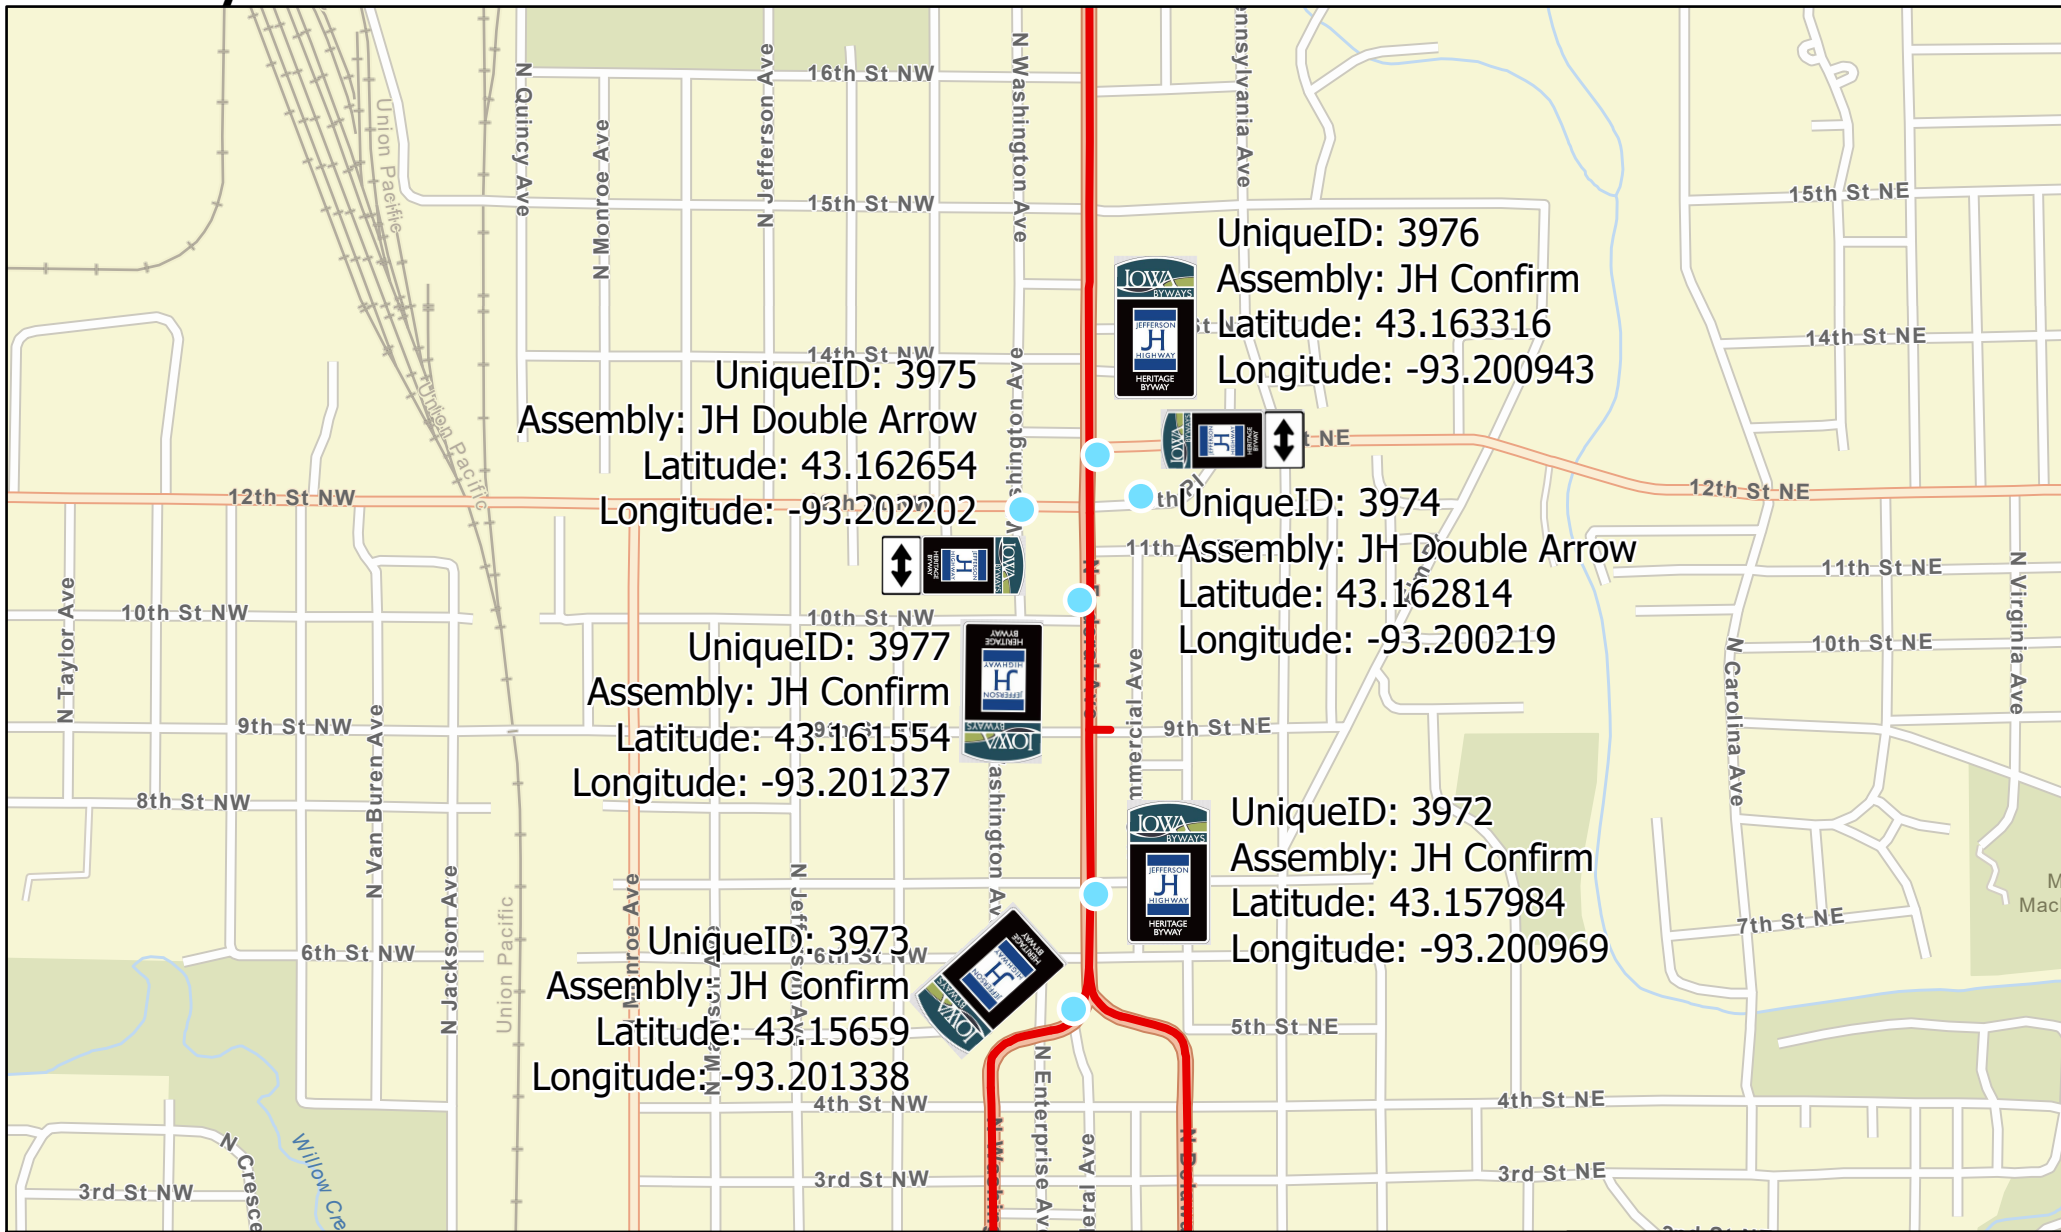

# Mason City 1

-   
**JH Begin**
-   
**JH Confirm**
-   
**JH Double Arrow**
-   
**JH End**
-   
**JH L/S 90 Degree Arrow**
-   
**JH Left**
-   
**JH Loop**
-   
**JH Right**
-   
**JH S/L 90 Degree Arrow**

# Mason City 2

-   
**JH Begin**
-   
**JH Confirm**
-   
**JH Double Arrow**
-   
**JH End**
-   
**JH L/S 90 Degree Arrow**
-   
**JH Left**
-   
**JH Loop**
-   
**JH Right**
-   
**JH S/L 90 Degree Arrow**

# Mason City 3

JH Begin

JH Confirm

JH Double Arrow

JH End

JH L/S 90 Degree Arrow

JH Left

JH Loop

JH Right

JH S/L 90 Degree Arrow