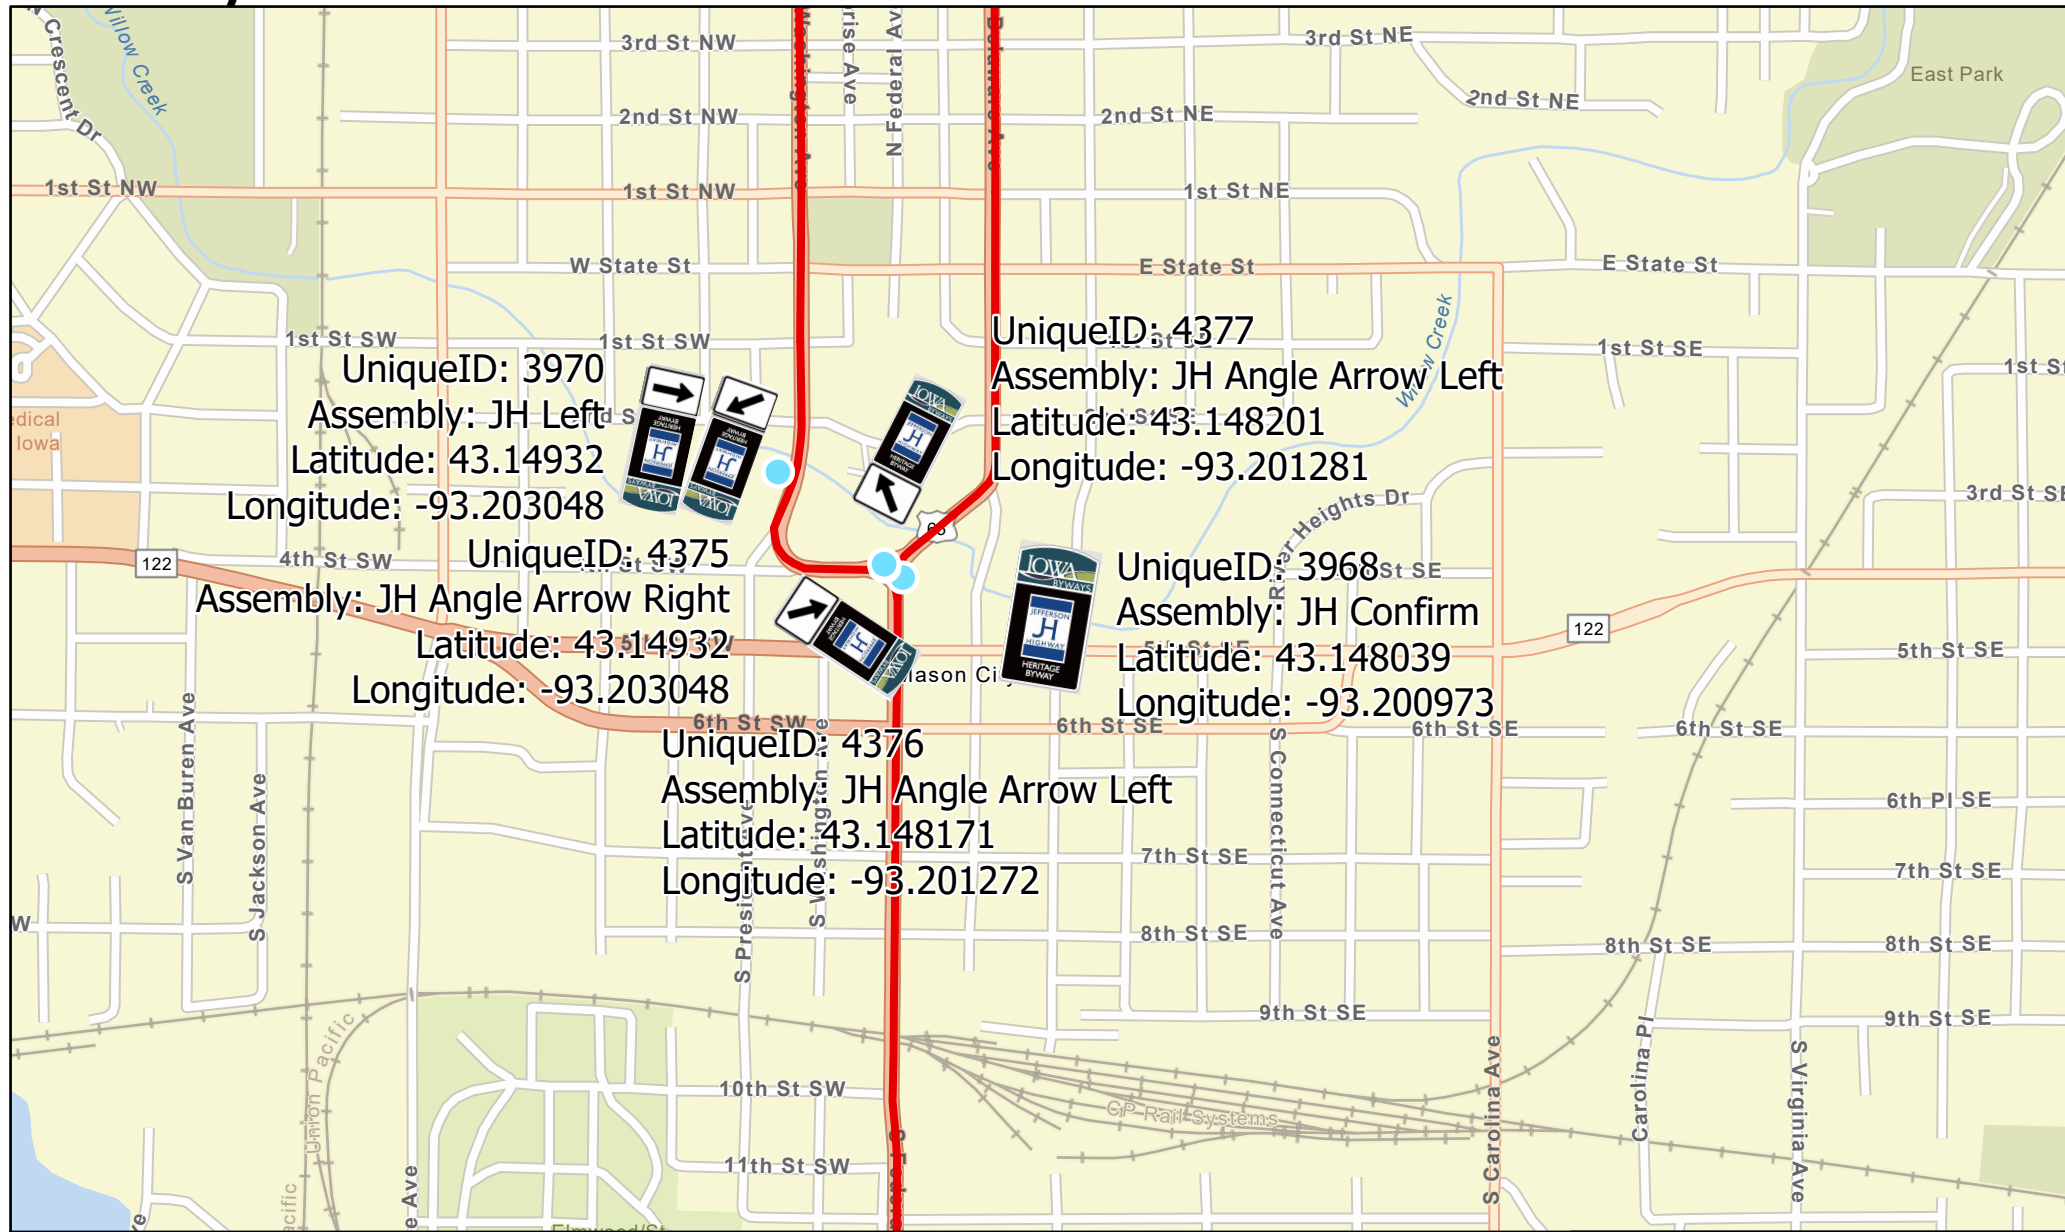

# Mason City 1

-   
**JH Begin**
-   
**JH Confirm**
-   
**JH Double Arrow**
-   
**JH End**
-   
**JH L/S 90 Degree Arrow**
-   
**JH Left**
-   
**JH Loop**
-   
**JH Right**
-   
**JH S/L 90 Degree Arrow**

# Mason City 2

-   
**JH Begin**
-   
**JH Confirm**
-   
**JH Double Arrow**
-   
**JH End**
-   
**JH L/S 90 Degree Arrow**
-   
**JH Left**
-   
**JH Loop**
-   
**JH Right**
-   
**JH S/L 90 Degree Arrow**

# Mason City 3

JH Begin

JH Confirm

JH Double Arrow

JH End

JH L/S 90 Degree Arrow

JH Left

JH Loop

JH Right

JH S/L 90 Degree Arrow